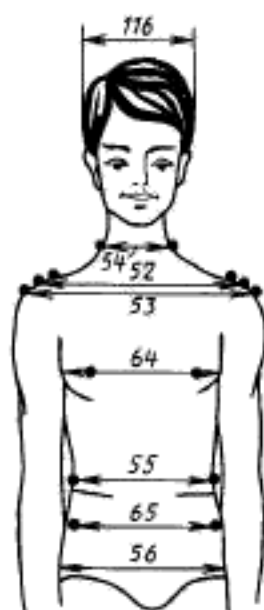

Ширину груди и спины (проекционные), поперечные и переднезадние диаметры измеряют верхней штангой антропометра с удлиненными линейками.

Глубины измеряют взаимно перпендикулярными линейками.

Угол наклона шеи в градусах измеряют гониометром.

(Измененная редакция, Изм. № 2).

1. ТИПОЛОГИЧЕСКИЙ СОСТАВ

1.1. Типовую фигуру мальчика определяют три размерных признака:

длина тела (рост) — размерный признак I,

обхват груди третий — размерный признак 16,

1.4. Типологический состав указан в табл. 1.

Таблица 1

Типологический состав

см

Длина тела	Обхват груди	Обхват талии для полнотного ряда							
		I	II	III	IV	V	VI	VII	VIII
86	48	—	—	—	45	—	—	—	—
92	48	—	—	—	45	48	51	—	—
	52	—	—	45	48	51	54	—	—
	56	—	—	48	51	54	—	—	—
98	48	—	—	42	45	48	—	—	—
	52	—	—	45	48	51	54	—	—
	56	—	45	48	51	54	—	60	—
	60	45	48	—	—	—	60	—	—

Черт. 16

Черт. 17

Черт. 18

Черт. 19

Черт. 20

Черт. 21

Черт. 22

Черт. 23